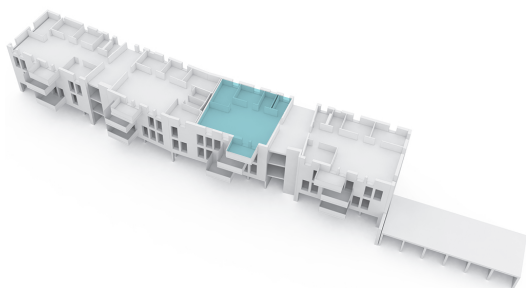

3ÈME ÉTAGE

Situation :

Bâtiment A :

M-CENTRE EST

Pièces :	3½
Surface nette :	99.60 m ²
Balcon :	9.10 m ²
Cave :	8.00 m ²

0 5 m